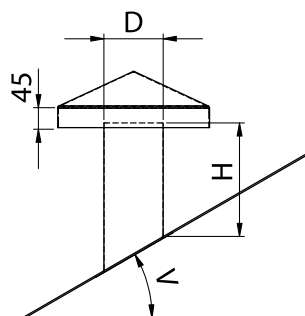

AFTRÆKSHÆTTER

SPECIAL

Rund udluftningshætte

Rund udluftningshætte, slagregnssikring

Rund udluftningshætte, kip

Rund udluftningshætte, kip slagregnssikring

**Målskema**

D _____ mm
 V _____ °
 H _____ mm

Isolering 20 mm Isover
 (reducerer indvendig diameter med 40 mm)

MATERIALE

Blank zink
 Sort zink
 Grå zink
 Sort aluminium
 Kobber
 Rustfrit stål
 Lakeret aluminium: RAL _____

INDDÆKNINGSMATERIALE

Perform sort
 grå
 rød
 Fast Flash sort
 grå
 rød