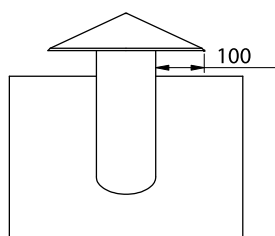

AFTRÆKSHÆTTER

SPECIAL

Rund udluftningshætte

Rund udluftningshætte, slagregnssikring

Rund udluftningshætte, kip

Rund udluftningshætte, kip slagregnssikring

**Målskema**

D _____ mm
 V _____ °
 H _____ mm

Isolering 20 mm Isover
 (reducerer indvendig diameter med 40 mm)

MATERIALE

Blank zink
 Sort zink
 Grå zink
 Sort aluminium
 Kobber
 Rustfrit stål
 Lakeret aluminium: RAL _____

INDDÆKNINGSMATERIALE

Perform sort
 grå
 rød
 Fast Flash sort
 grå
 rød