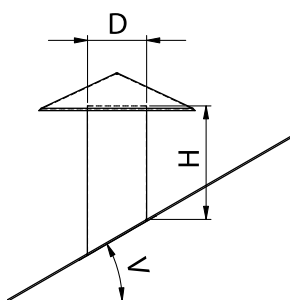

AFTRÆKSHÆTTER

SPECIAL

Rund udluftningshætte

Rund udluftningshætte, slagregnssikring

Rund udluftningshætte, kip

Rund udluftningshætte, kip slagregnssikring

**Målskema**

D _____ mm
 V _____ °
 H _____ mm

Isolering 20 mm Isover
 (reducerer indvendig diameter med 40 mm)

MATERIALE

Blank zink
 Sort zink
 Grå zink
 Sort aluminium
 Kobber
 Rustfrit stål
 Lakeret aluminium: RAL _____

INDDÆKNINGSMATERIALE

Perform sort
 grå
 rød
 Fast Flash sort
 grå
 rød