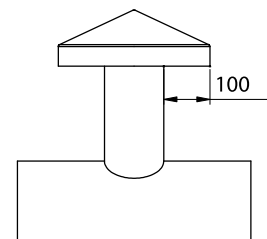

AFTRÆKSHÆTTER

SPECIAL

Rund udluftningshætte

Rund udluftningshætte, slagregnssikring

Rund udluftningshætte, kip

Rund udluftningshætte, kip slagregnssikring

**Målskema**

D _____ mm
 V _____ °
 H _____ mm

Isolering 20 mm Isover
 (reducerer indvendig diameter med 40 mm)

MATERIALE

Blank zink
 Sort zink
 Grå zink
 Sort aluminium
 Kobber
 Rustfrit stål
 Lakeret aluminium: RAL _____

INDDÆKNINGSMATERIALE

Perform sort
 grå
 rød
 Fast Flash sort
 grå
 rød