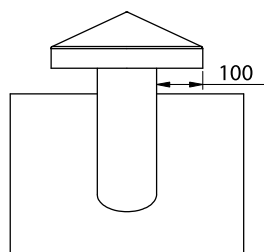

AFTRÆKSHÆTTER

SPECIAL

Rund udluftningshætte

Rund udluftningshætte, slagregnssikring

Rund udluftningshætte, kip

Rund udluftningshætte, kip slagregnssikring

**Målskema**

D _____ mm
 V _____ °
 H _____ mm

Isolering 20 mm Isover
 (reducerer indvendig diameter med 40 mm)

MATERIALE

Blank zink
 Sort zink
 Grå zink
 Sort aluminium
 Kobber
 Rustfrit stål
 Lakeret aluminium: RAL _____

INDDÆKNINGSMATERIALE

Perform sort
 grå
 rød
 Fast Flash sort
 grå
 rød