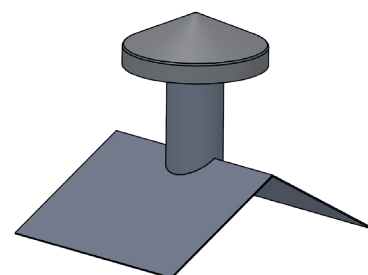

AFTRÆKSHÆTTER

SPECIAL

Rund udluftningshætte

Rund udluftningshætte, slagregnssikring

Rund udluftningshætte, kip

Rund udluftningshætte, kip slagregnssikring

**Målskema**

D _____ mm
 V _____ °
 H _____ mm

Isolering 20 mm Isover
 (reducerer indvendig diameter med 40 mm)

MATERIALE

Blank zink
 Sort zink
 Grå zink
 Sort aluminium
 Kobber
 Rustfrit stål
 Lakeret aluminium: RAL _____

INDDÆKNINGSMATERIALE

Perform sort
 grå
 rød
 Fast Flash sort
 grå
 rød