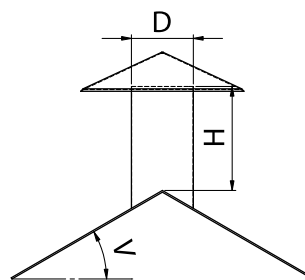

AFTRÆKSHÆTTER

SPECIAL

Rund udluftningshætte

Rund udluftningshætte, slagregnssikring

Rund udluftningshætte, kip

Rund udluftningshætte, kip slagregnssikring

**Målskema**

D _____ mm
 V _____ °
 H _____ mm

Isolering 20 mm Isover
 (reducerer indvendig diameter med 40 mm)

MATERIALE

Blank zink
 Sort zink
 Grå zink
 Sort aluminium
 Kobber
 Rustfrit stål
 Lakeret aluminium: RAL _____

INDDÆKNINGSMATERIALE

Perform sort
 grå
 rød
 Fast Flash sort
 grå
 rød