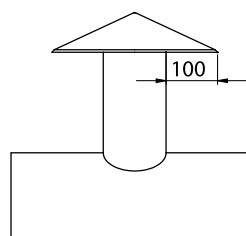

AFTRÆKSHÆTTER

SPECIAL

Rund udluftningshætte

Rund udluftningshætte, slagregnssikring

Rund udluftningshætte, kip

Rund udluftningshætte, kip slagregnssikring

**Målskema**

D _____ mm
 V _____ °
 H _____ mm

Isolering 20 mm Isover
 (reducerer indvendig diameter med 40 mm)

MATERIALE

Blank zink
 Sort zink
 Grå zink
 Sort aluminium
 Kobber
 Rustfrit stål
 Lakeret aluminium: RAL _____

INDDÆKNINGSMATERIALE

Perform sort
 grå
 rød
 Fast Flash sort
 grå
 rød