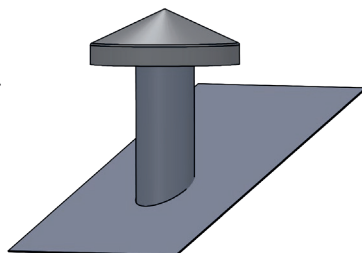

AFTRÆKSHÆTTER

SPECIAL

Rund udluftningshætte

Rund udluftningshætte, slagregnssikring

Rund udluftningshætte, kip

Rund udluftningshætte, kip slagregnssikring

**Målskema**

D _____ mm
 V _____ °
 H _____ mm

Isolering 20 mm Isover
 (reducerer indvendig diameter med 40 mm)

MATERIALE

Blank zink
 Sort zink
 Grå zink
 Sort aluminium
 Kobber
 Rustfrit stål
 Lakeret aluminium: RAL _____

INDDÆKNINGSMATERIALE

Perform sort
 grå
 rød
 Fast Flash sort
 grå
 rød