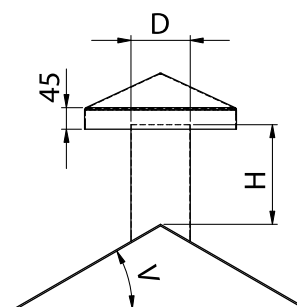

AFTRÆKSHÆTTER

SPECIAL

Rund udluftningshætte

Rund udluftningshætte, slagregnssikring

Rund udluftningshætte, kip

Rund udluftningshætte, kip slagregnssikring

**Målskema**

D _____ mm
 V _____ °
 H _____ mm

Isolering 20 mm Isover
 (reducerer indvendig diameter med 40 mm)

MATERIALE

Blank zink
 Sort zink
 Grå zink
 Sort aluminium
 Kobber
 Rustfrit stål
 Lakeret aluminium: RAL _____

INDDÆKNINGSMATERIALE

Perform sort
 grå
 rød
 Fast Flash sort
 grå
 rød